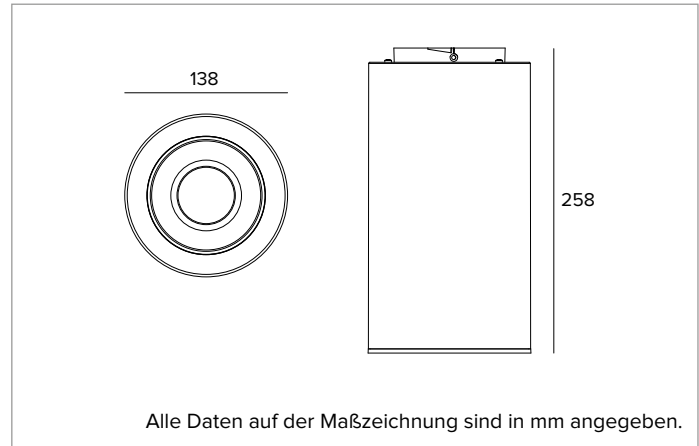

1T9729EL | CCTEVO TUBE 140

Leuchte für die Installation als Decken-, Pendel- oder auf Stromschienen für LED-Leuchtmittel

	4000K	H(m)	D(m)	Emax(lx)
	Ra90		87°	
	Fixture Power	13W	1	1.89 867
	Source Flux	1836lm	2	3.78 217
	Fixture Flux	1567lm	3	5.66 96
	Efficacy	120lm/W	4	7.55 54
TS1539	I _{max} =472cd/klm	I _{max}	867cd	5 9.44 35